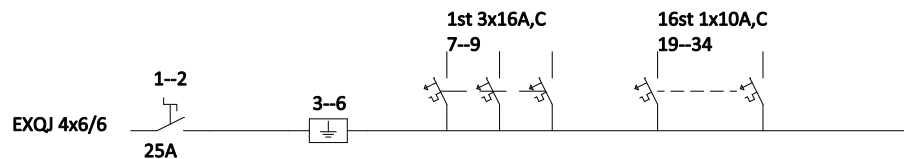

HALOGENFRITT

OBSI 5-LEDARSYSTEM

28ST CENTRALER

INFÄLLNADSMÅTT (mm):
BREDD : 400
HÖJD : 990
DJUP : 82
PLÅTDÖRR

GRP.NR.	BENÄMNING	FABR	ARTIKELNR.	ANTAL
1-2	HUVUDBRYTARE 40A	LOVATO	107284	1
19-34	DVÄRGBRYTARE 1-P 10A,C	GE	122300	16
7-9	DVÄRGBRYTARE 3-P 16A,C	GE	116831	1
3-6	JORDFELSBR. KBP 4P 40A 30mA	GE	125414	1
	INFÄLLNADSLÅDA GKC218	GYCOM	GKC218BO	1
	DIN-INSATS 2X18mod GKC218	GYCOM	GKC218IN	1
	DÖRR PLÅT GKC218	GYCOM	GKC218PD	1
	MEDIAPAKET KEYSTONE	GYCOM	GKCMUK	1
	FASSKENA 6MOD, 10mm2	GYCOM	132824	1
	FASSKENA 16MOD, 10mm2	GYCOM	132743	1